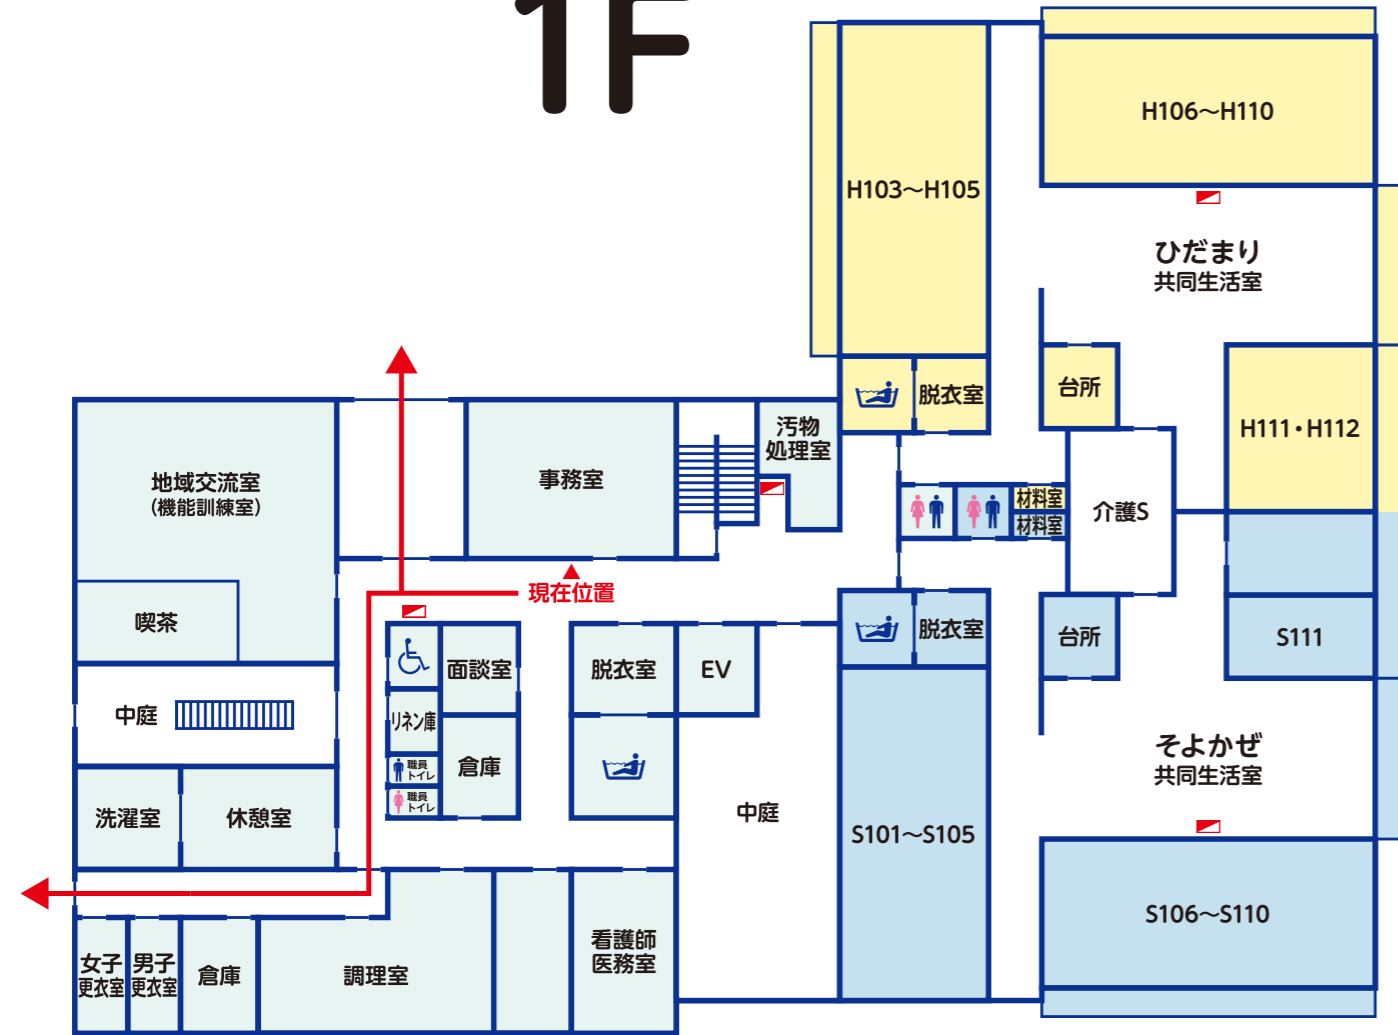

# 1F

# 2F

 男子トイレ     
  女子トイレ     
  車椅子トイレ     
  浴室

 避難誘導     
  消火栓     
  消火器     
  現在位置

■色合せ

	特養	日塗工 69-80H ベビーブルー
	SS	日塗工 25-90H クリームイエロー
	GH	日塗工 35-90D ライトグリーン
	共通	日塗工 65-90B シルバークラウド