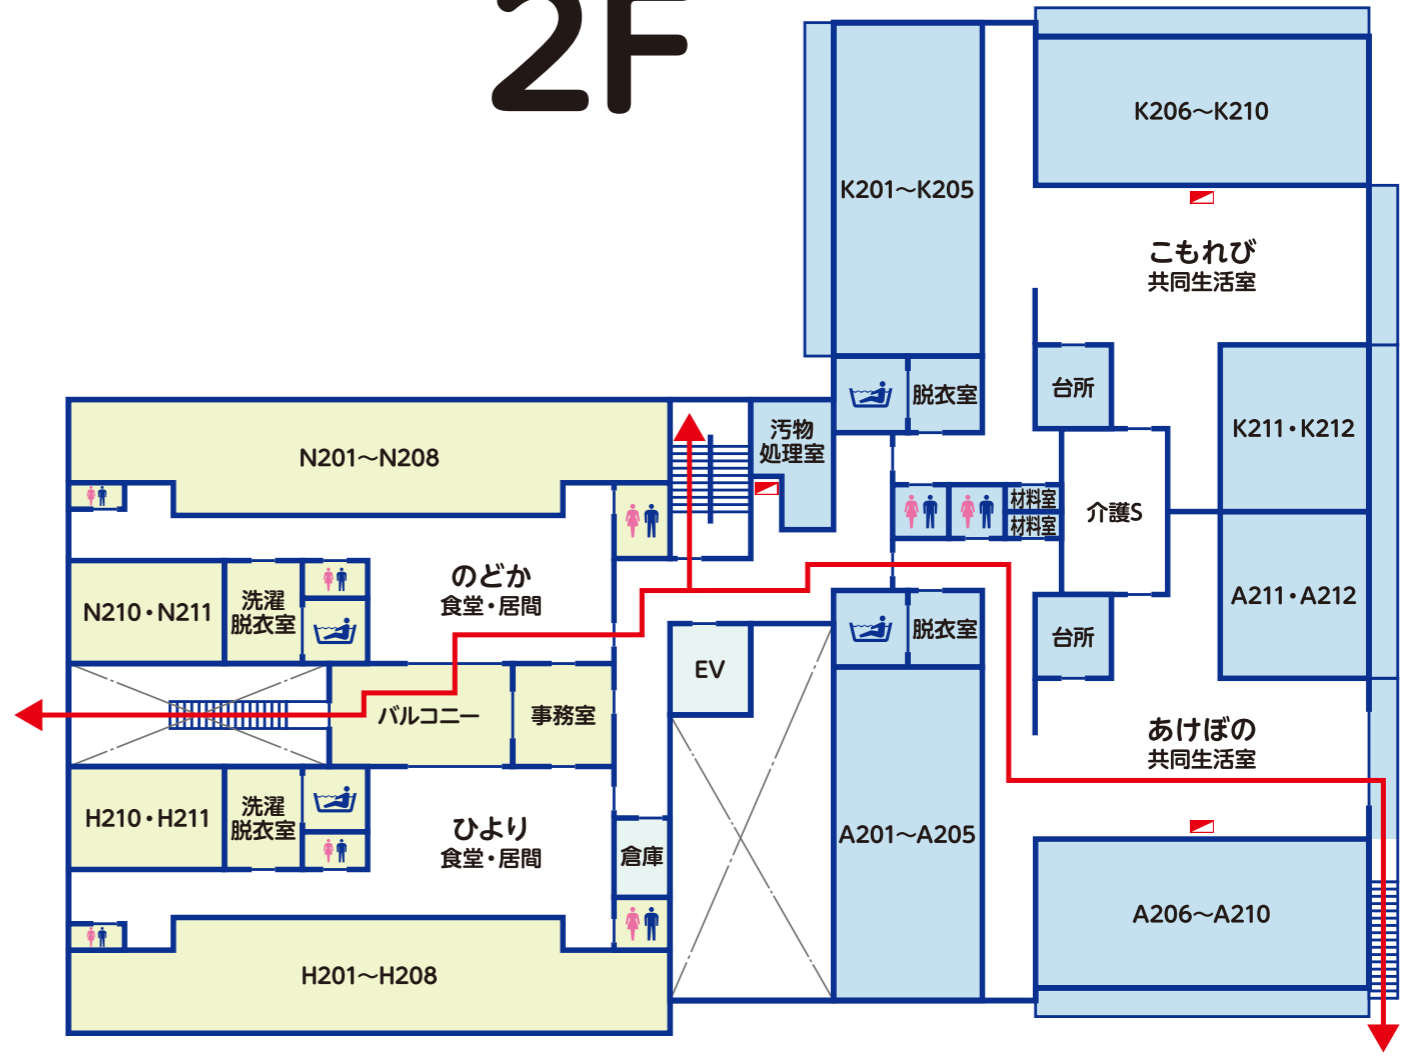

# 1F

# 2F

 男子トイレ     
  女子トイレ     
  車椅子トイレ     
  浴室

 避難誘導     
  消火栓     
  消火器     
  現在位置

■色合せ

	特養	日塗工 69-80H ベビーブルー
	SS	日塗工 25-90H クリームイエロー
	GH	日塗工 35-90D ライトグリーン
	共通	日塗工 65-90B シルバークラウド